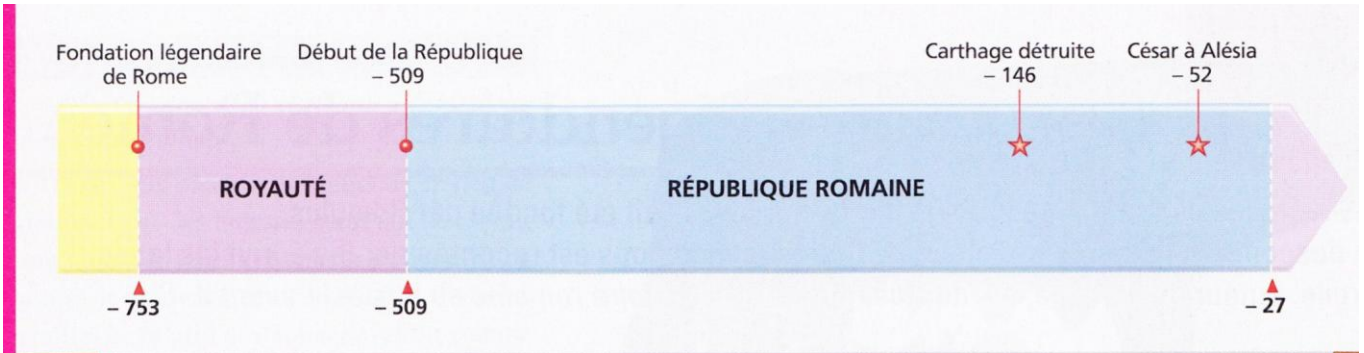

Doc 2 et 3 p.83 (Hatier)

DOC. 2 Frise chronologique : des origines de Rome à la fin de la République

DOC. 3 Les conquêtes romaines sous la République

Doc 1 p.86 (Hatier)

DOC. 1 La reconstitution d'une cabane latine du Palatin

Cette reconstitution a été réalisée à partir d'une trace de cabane du VIII^e siècle avant J.-C.

Doc 1 p.92 (Hatier)

DOC. 1 La deuxième guerre punique (218-201 avant J.-C.)