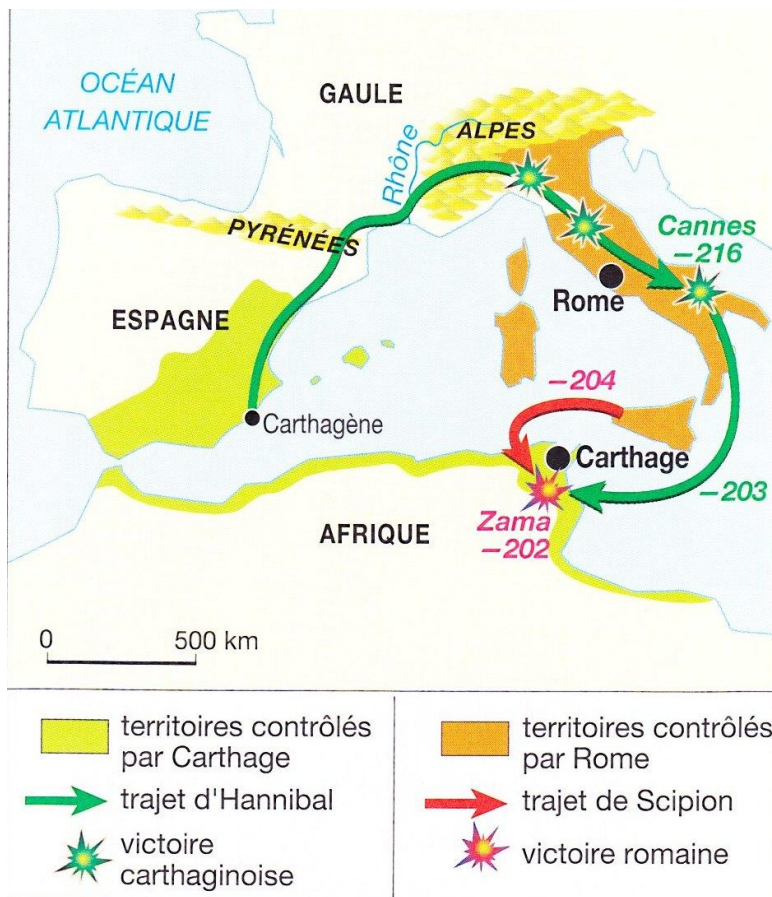

Doc 2 et 3 p.83 (Hatier)

DOC. 2 Frise chronologique : des origines de Rome à la fin de la République

DOC. 3 Les conquêtes romaines sous la République

Doc 1 p.86 (Hatier)

DOC. 1 La reconstitution d'une cabane latine du Palatin

Cette reconstitution a été réalisée à partir d'une trace de cabane du VIII^e siècle avant J.-C.

Doc 1 p.92 (Hatier)

DOC. 1 La deuxième guerre punique (218-201 avant J.-C.)